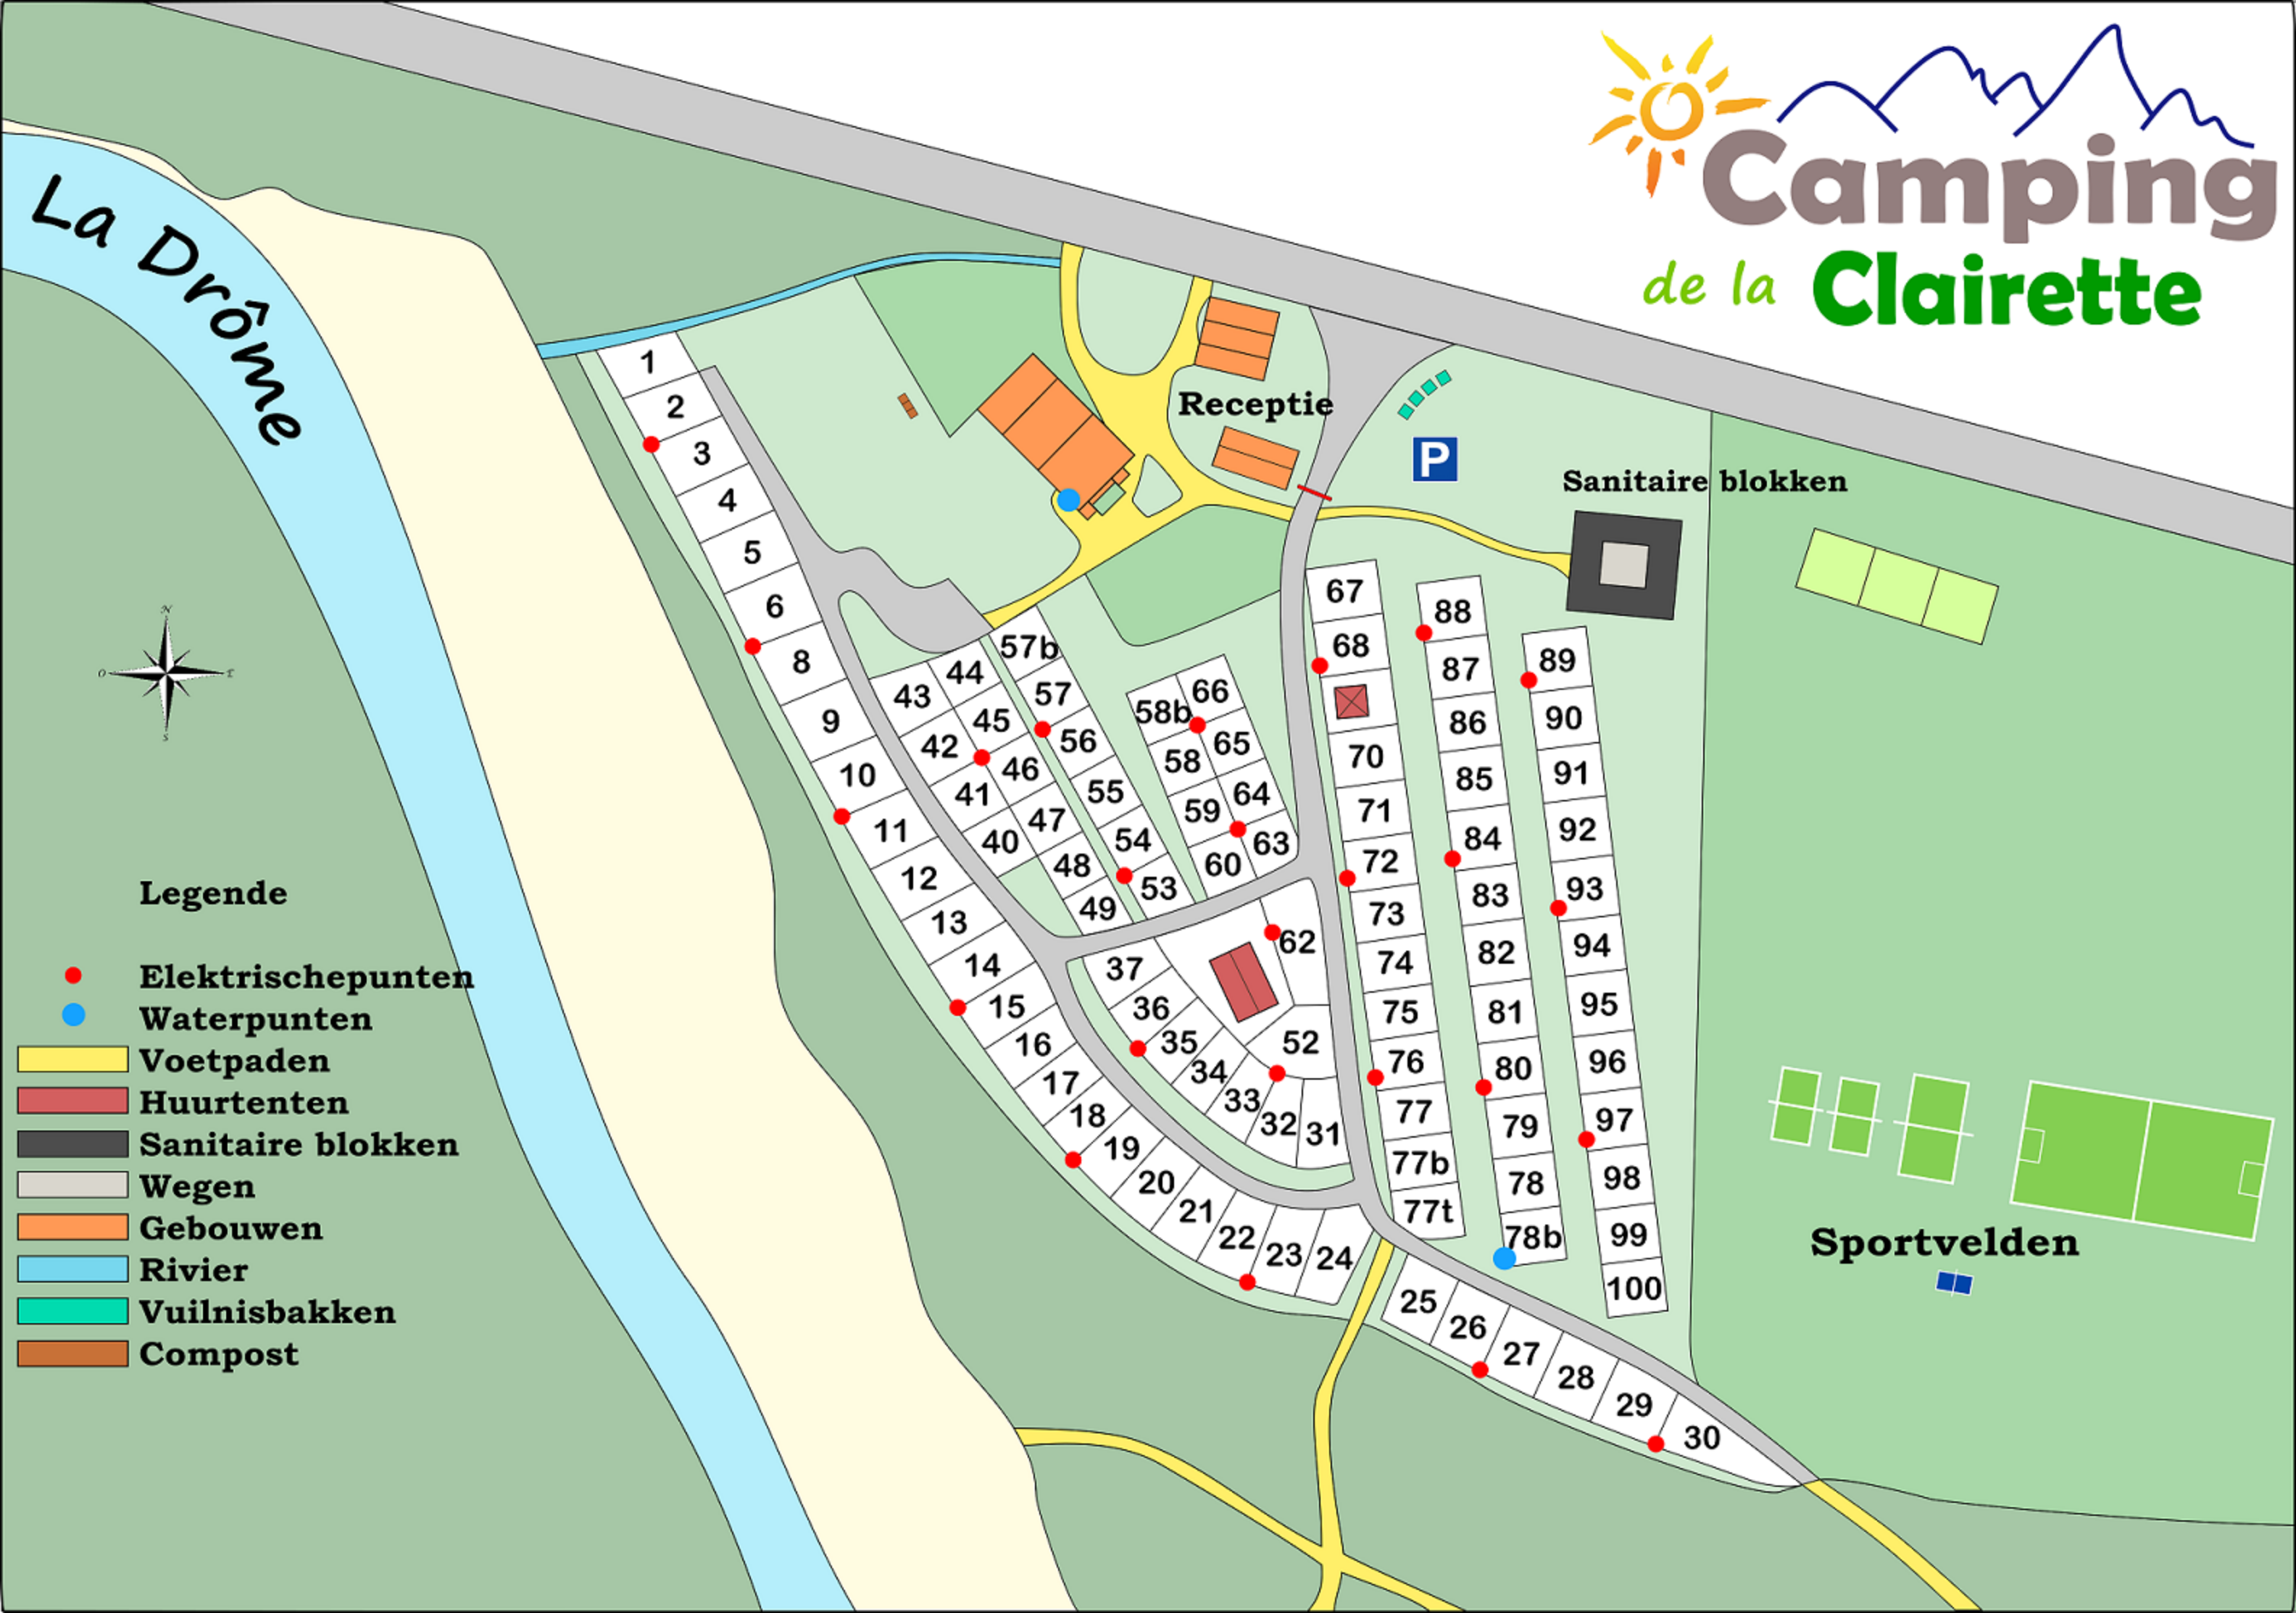

# Camping

de la **Clairette**

La Drôme

**Legende**

- Elektrischepunten
- Waterpunten
- Voetpaden
- Huurtenten
- Sanitaire blokken
- Wegens
- Gebouwen
- Rivier
- Vuilnisbakken
- Compost

Receptie

Sanitaire blokken

Sportvelden